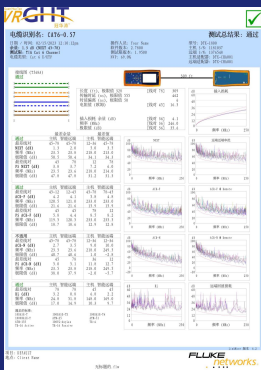

Foshan GHT Wire & Cable Co., Limited (VRGHT) is a production-oriented factory that manufactures and sells electric wires, cables and hardware. There are two subsidiary factories of the company (Foshan R&D Wire & Cable Co., Limited and Foshan QEY Wire & Cable Co., Limited are belong to VRGHT) .Foshan GHT Wire & Cable Co., Limited carries out quality management in different workshops in a professional, strict and systematic way. VRGHT is specializing in the production of network cable, power cable, Optical Fiber, coaxial cable, RVV, RVVP (shielded cable/twisted pair power cable) and other 3C products, as well as weak electric wire such as HDMI cable and network cabinet, server cabinet, electric box, outdoor waterproof box, network box, optical fiber iron box and other auxiliary hardware products. The hardware workshop has its own cutting machine and environmental protection spraying line, which realizes the one-stop supply of cables and cable hardware to the market and allows customers to purchase free from worries. Foshan GHT Wire & Cable Co., Limited (VRGHT) is looking forward to cooperating with you!