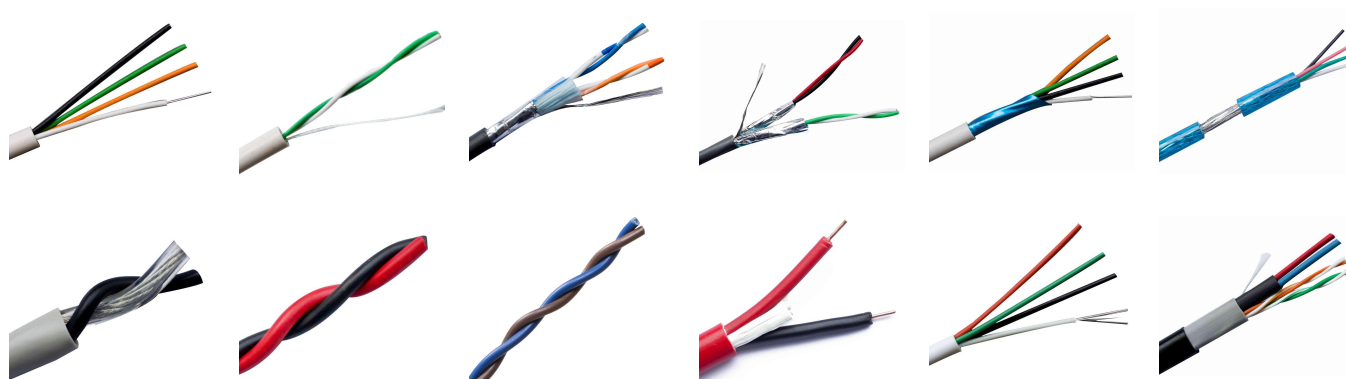

安防线/警报线 / Alarm Cable